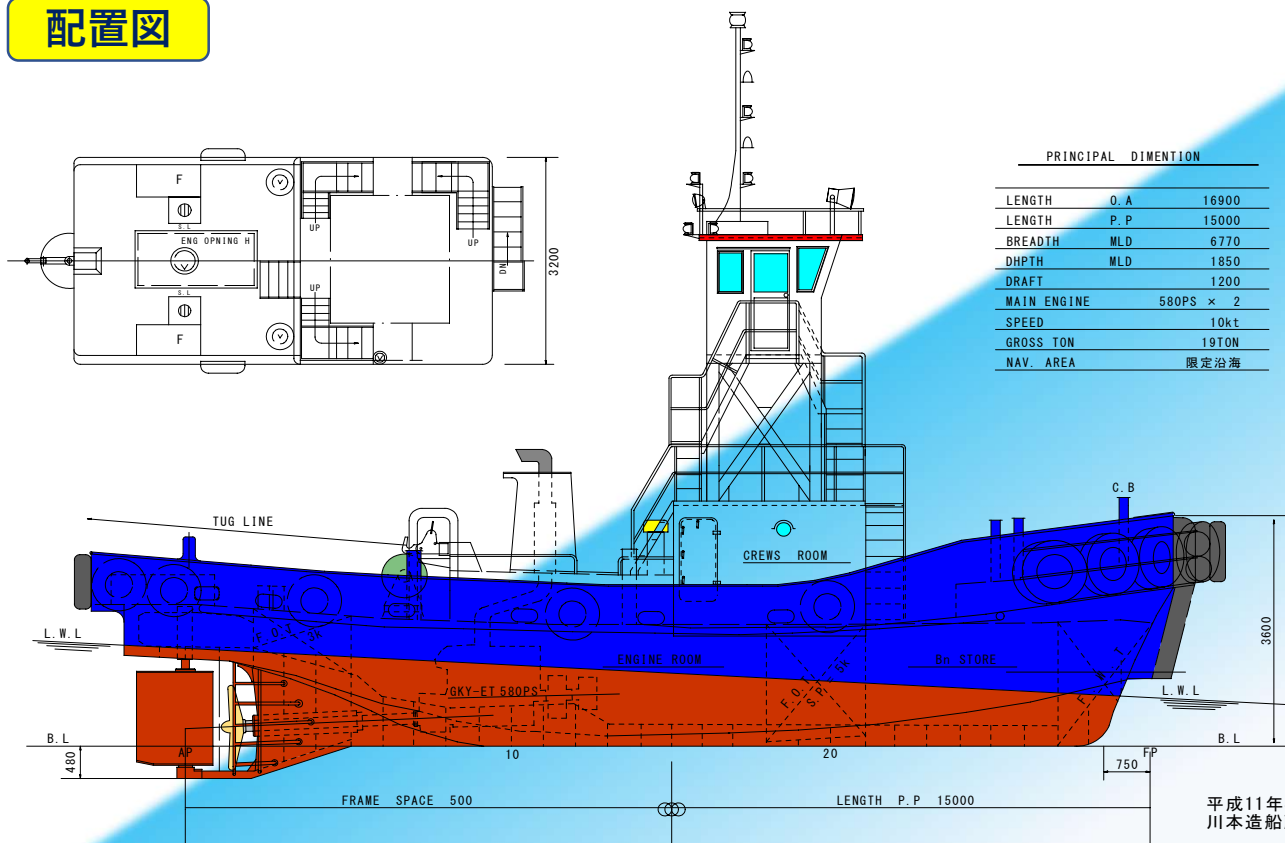

# 第十八ゆたか丸

## 押船兼作業船

### 配置図

### 配置図

平成11年4月完成  
川本造船所